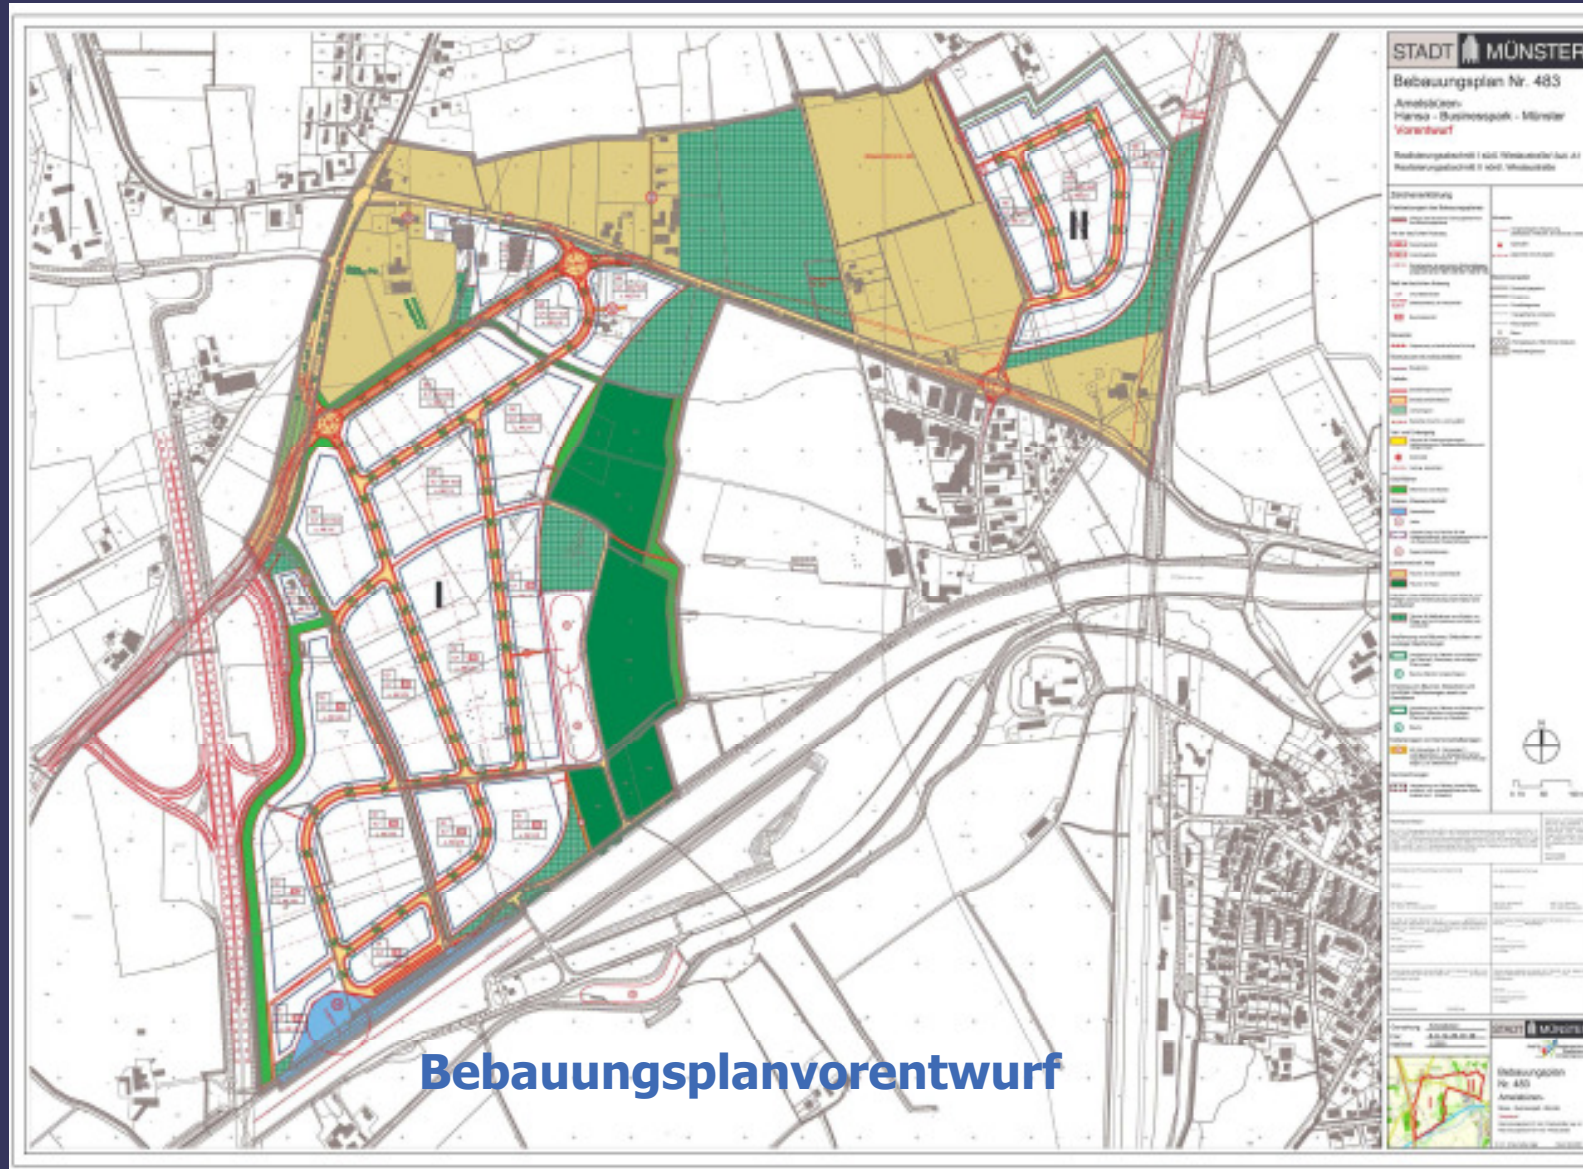

# HANSA- BUSINESSPARK IN MÜNSTER- AMELSBÜREN

**Bebauungsplanvorentwurf**